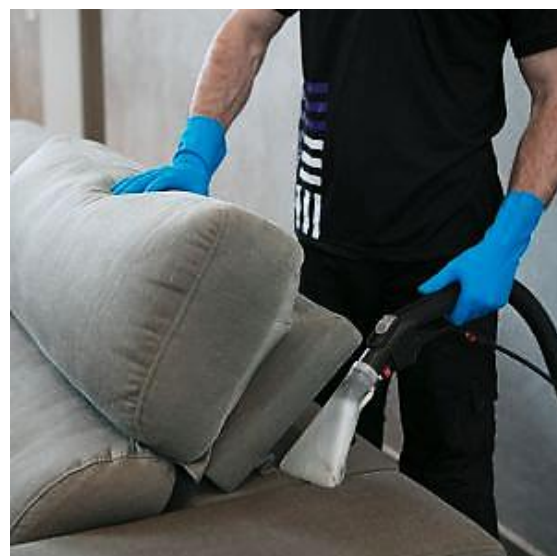

DESDE 2013
STARHANDS
SOLUÇÕES AMBIENTAIS

CARPETS

DETERGENTE CONCENTRADO PARA MÁQUINA DE INJEÇÃO / EXTRAÇÃO

- ★ *Espuma controlada.*
- ★ *Elevado poder desengordurante.*
- ★ *Económico e não inflamável.*
- ★ *Perfumado*
- ★ *Biodegradável.*

DESCRIÇÃO:

- ★ Recomendado para limpeza de alcatifas, estofos, tapetes, com máquinas de injeção e extração.

PROPRIEDADES:

- ★ Elevado poder de remoção de sujidade.
- ★ Espuma controlada.
- ★ Suavemente perfumado.
- ★ Económico.

MODO DE EMPREGO:

- ★ Aspirar eficazmente a superfície a tratar.
- ★ Diluir entre 2 a 5 % em água, adicionar no depósito da máquina.
- ★ (Seguir instruções do fabricante da máquina)

CARACTERÍSTICAS:

- | | |
|------------------------------|-----------------|
| - Aroma: | Aroma marinho |
| - Aspeto do produto a 100 %: | Líquido límpido |
| - Cor do produto a 100 %: | Incolor |